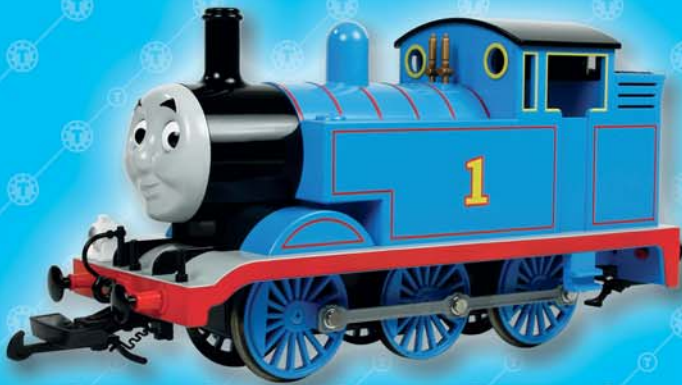

Thomas & seine Freunde™ für die Gartenbahn

Thomas & Friends™ erfreut sich seit der Veröffentlichung der Bücher um 1940 sowohl bei Kindern als auch bei Erwachsenen großer Beliebtheit. Die TV-Serie begeistert seit 1984 die Fans und wurde weltweit bereits in 185 Ländern ausgestrahlt.

Packungsinhalt:

- „Thomas“, the Tank Engine™ (mit beweglichen Augen)
- Wagen Annie
- Wagen Clarabel

- Gleisoval ca. 1,30 cm x 1,60 cm
- Adapter und Geschwindigkeitsregler
- DVD und gedruckte Anleitung (in Englisch)

NEU 90069

Percy und die Troublesome Trucks

Packungsinhalt:

- „Percy“ the Small Engine (mit beweglichen Augen)
- Troublesome Truck 1
- Troublesome Truck 2

- Gleisoval ca. 1,30 cm x 1,60 cm
- Adapter und Geschwindigkeitsregler
- DVD und gedruckte Anleitung (in Englisch)

Thomas & seine Freunde™ für die Gartenbahn

Lokomotiven (mit beweglichen Augen)

NEU 91401 Thomas the Tank Engine™

NEU 91402 Percy the Small Engine

Wagen

NEU 97001 Annie

NEU 97002 Clarabel

NEU 98001 Troublesome Truck 1